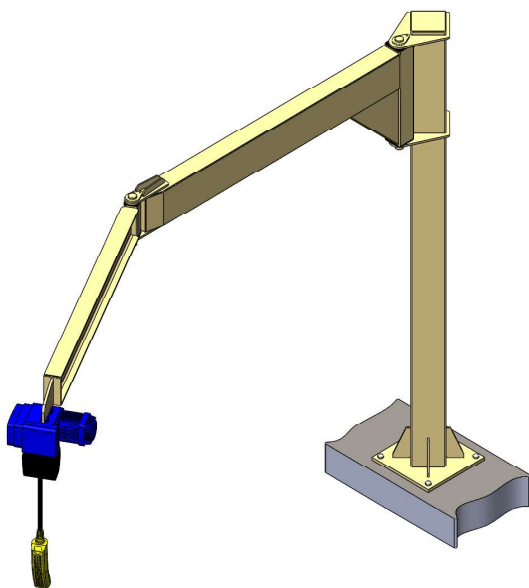

Svingkraner til specielle opgaver

Vi kan levere specielle typer svingkraner herunder knækarme svingkraner, C-profil teleskopisk-eller loftmonteret svingkraner. Disse tilpasses efter den konkrete opgave.

Knækarm svingkran

Denne type svingkran består af en svingarm der er delt i to. Hver del er forbundet i et dreje led som gør at armen kan dreje omkring hjørner, og derved dække næsten 360° arbejdsområde.

- Fritstående knækarms svingkran

- Monteret omkring søjle knækarm svingkran

- Vægmonteret knækarm svingkran