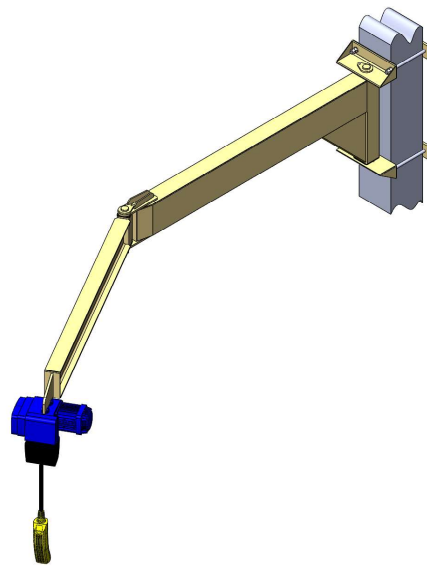

Svingkraner til specielle opgaver

Vi kan levere specielle typer svingkraner herunder knækarme svingkraner, C-profil teleskopisk-eller loftmonteret svingkraner. Disse tilpasses efter den konkrete opgave.

Knækarm svingkran

Denne type svingkran består af en svingarm der er delt i to. Hver del er forbundet i et dreje led som gør at armen kan dreje omkring hjørner, og derved dække næsten 360° arbejdsområde.

- Fritstående knækarms svingkran

- Monteret omkring søjle knækarm svingkran

- Vægmonteret knækarm svingkran